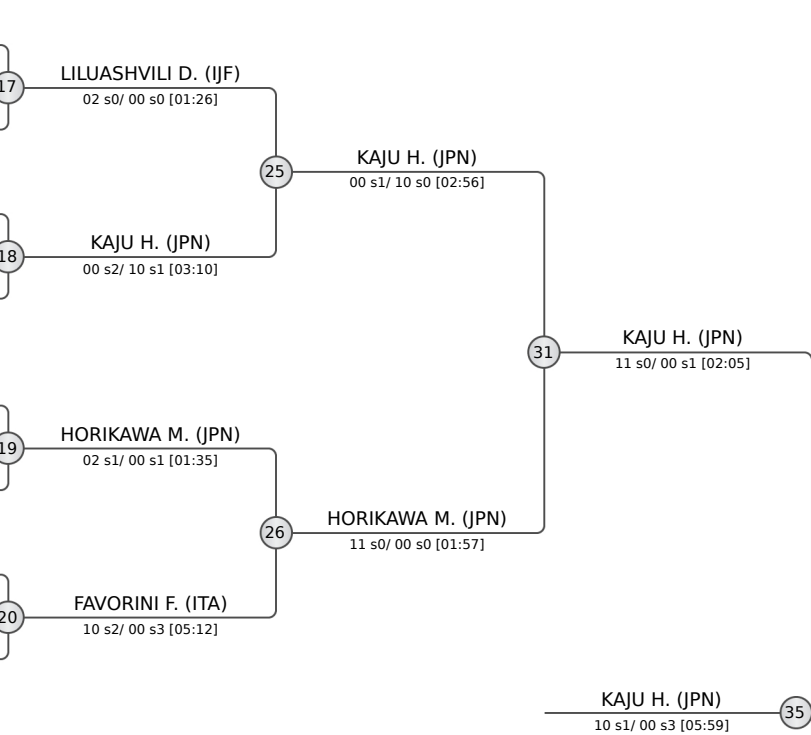

Tokyo Grand Slam 2024

Japan, Tokyo, 7-8 Dec 2024

-63 kg

Seniors (17)

POOL A

	LILUASHVILI Dali	IJF	1	LILUASHVILI D. (IJF)
	TAIVANJARGAL Anudari	MGL	2	TAIVANJARGAL A. (MGL)
	SHIN Chaewon	KOR	3	SHIN C. (KOR)
	MANOVA Yoana	BUL	4	KAJU H. (JPN)
	KAJU Haruka	JPN		00 s0/ 02 s0 [00:31]

POOL B

	HORIKAWA Megumi	JPN	5	HORIKAWA M. (JPN)
	YERGALIYEVA Samalay	KAZ	6	YERGALIYEVA S. (KAZ)
	FAVORINI Flavia	ITA	7	FAVORINI F. (ITA)
	SILVA Rafaela	BRA	8	SILVA R. (BRA)

POOL C

	TANG Jing	CHN	9	TANG J. (CHN)
	CORBO Sara	ITA	10	CORBO S. (ITA)
	ZUAZNABAR-TORRES Amanda	ROU	11	ZUAZNABAR-TORRES A. (ROU)
	DANNO Megu	JPN	12	DANNO M. (JPN)

POOL D

	ZACHOVA Renata	CZE	13	ZACHOVA R. (CZE)
	HEO Seulmi	KOR	14	HEO S. (KOR)
	AONO Minami	JPN	15	AONO M. (JPN)
	HARRIS Isabelle	CAN	16	HARRIS I. (CAN)

REPECHAGE

LILUASHVILI D. (IJF)	29	FAVORINI F. (ITA)	01 s1/ 10 s0 [02:57]	ZACHOVA R. (CZE)	33	00 s2/ 01 s0 [06:44]
FAVORINI F. (ITA)		ZACHOVA R. (CZE)				
TANG J. (CHN)	30	AONO M. (JPN)	00 s0/ 10 s0 [01:25]	AONO M. (JPN)	34	10 s0/ 00 s0 [00:00]
AONO M. (JPN)		HORIKAWA M. (JPN)