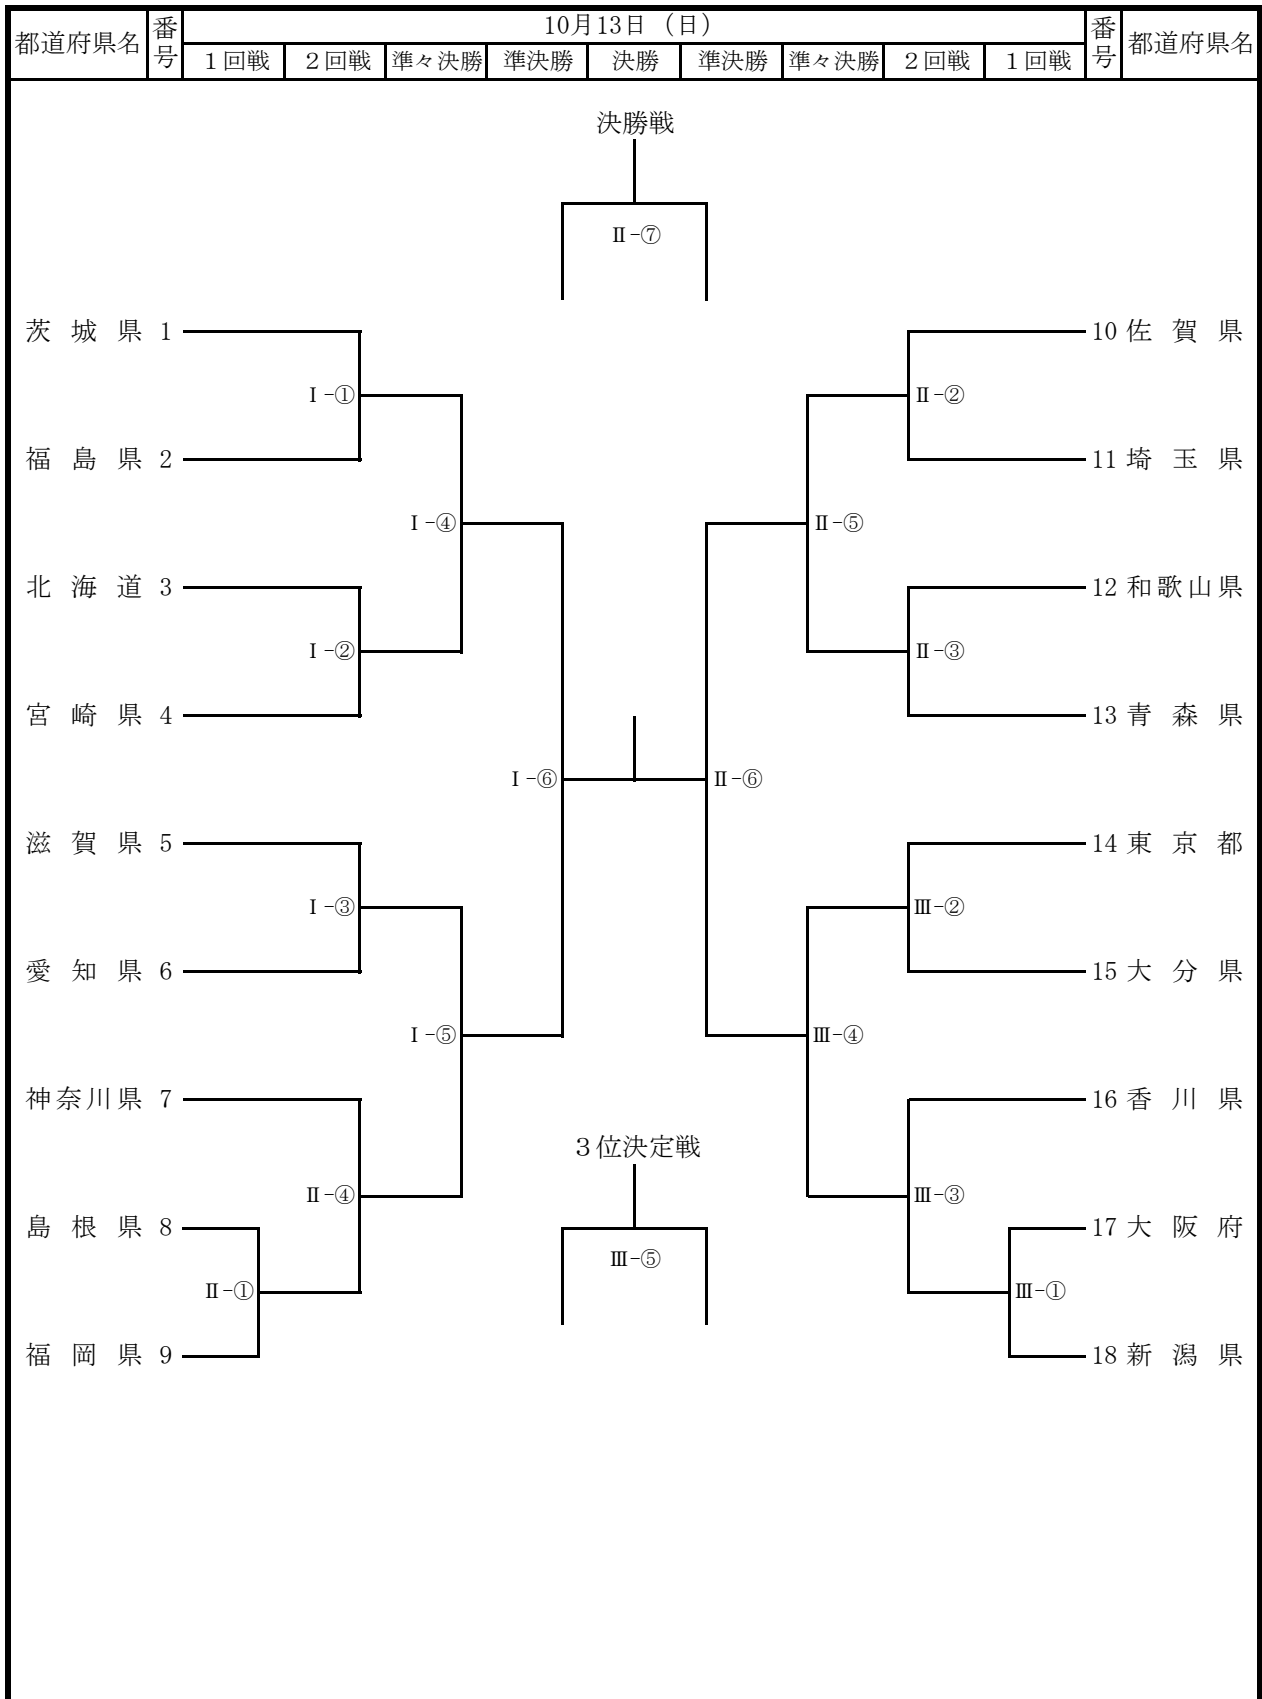

計量	成年男子	16:00～16:30	会場：SAGAアリーナ サブアリーナ
----	------	-------------	--------------------

【10月13日（日）】第2日目

少年男子	第1試合場	第2試合場		第3試合場	
準々決勝	2 試合 9:00～10:00	1 試合 9:00～9:30	1 試合 9:00～9:30	1 試合 9:00～9:30	1 試合 9:00～9:30
準決勝	1 試合 10:05～10:35	1 試合 10:05～10:35			
決勝3位決定戦		1 試合 (決勝戦) 10:40～11:10	1 試合 (3位決定戦) 10:40～11:10	1 試合 (3位決定戦) 10:40～11:10	1 試合 (3位決定戦) 10:40～11:10
イベント	全日本柔道連盟によるイベント 11:15～11:45				
種別表彰式	少年男子 11:50～12:05				

【10月13日（日）】第2日目

成年男子	第1試合場	第2試合場		第3試合場	
1 回戦		1 試合 12:10～12:40	1 試合 12:10～12:40	1 試合 12:10～12:40	1 試合 12:10～12:40
2 回戦	3 試合 12:10～13:40	3 試合 12:40～14:10	2 試合 12:40～13:40	2 試合 12:40～13:40	2 試合 12:40～13:40
準々決勝	2 試合 13:40～14:40	1 試合 14:10～14:40	1 試合 13:40～14:10	1 試合 13:40～14:10	1 試合 13:40～14:10
準決勝	1 試合 14:45～15:15	1 試合 14:45～15:15			
決勝3位決定戦		1 試合 (決勝戦) 15:20～15:50	1 試合 (3位決定戦) 15:20～15:50	1 試合 (3位決定戦) 15:20～15:50	1 試合 (3位決定戦) 15:20～15:50
公開演技	佐賀県柔道協会による演技 15:50～16:05				
種別表彰式	成年男子 16:10～16:25				

計量	女子	16:00～16:30	会場：SAGAアリーナ サブアリーナ
----	----	-------------	--------------------

【10月14日（月）】第3日目

女子	第1試合場	第2試合場		第3試合場	
1 回戦	2 試合 9:00～10:00	2 試合 9:00～10:00	2 試合 9:00～10:00	2 試合 9:00～10:00	2 試合 9:00～10:00
2 回戦	3 試合 10:00～11:30	3 試合 10:00～11:30	2 試合 10:00～11:00	2 試合 10:00～11:00	2 試合 10:00～11:00
準々決勝	1 試合 11:30～12:00	1 試合 11:30～12:00	2 試合 11:30～12:30	2 試合 11:30～12:30	2 試合 11:30～12:30
準決勝	1 試合 12:35～13:05	1 試合 12:35～13:05			
決勝3位決定戦		1 試合 (決勝戦) 13:10～13:40	1 試合 (3位決定戦) 13:10～13:40	1 試合 (3位決定戦) 13:10～13:40	1 試合 (3位決定戦) 13:10～13:40
公開演技	佐賀県柔道協会による演技 13:40～13:55				
種別表彰式	女子・男女総合 14:00～14:20				

※時間等は、試合の進行状況等により変更となる場合がありますのでご了承ください。

第78回国民スポーツ大会柔道競技会・組合せ表

【 成 年 男 子 】

※ ローマ数字は試合場、○数字は試合順序を示す。

第78回国民スポーツ大会柔道競技会・組合せ表

【 女 子 】

※ ローマ数字は試合場、○数字は試合順序を示す。