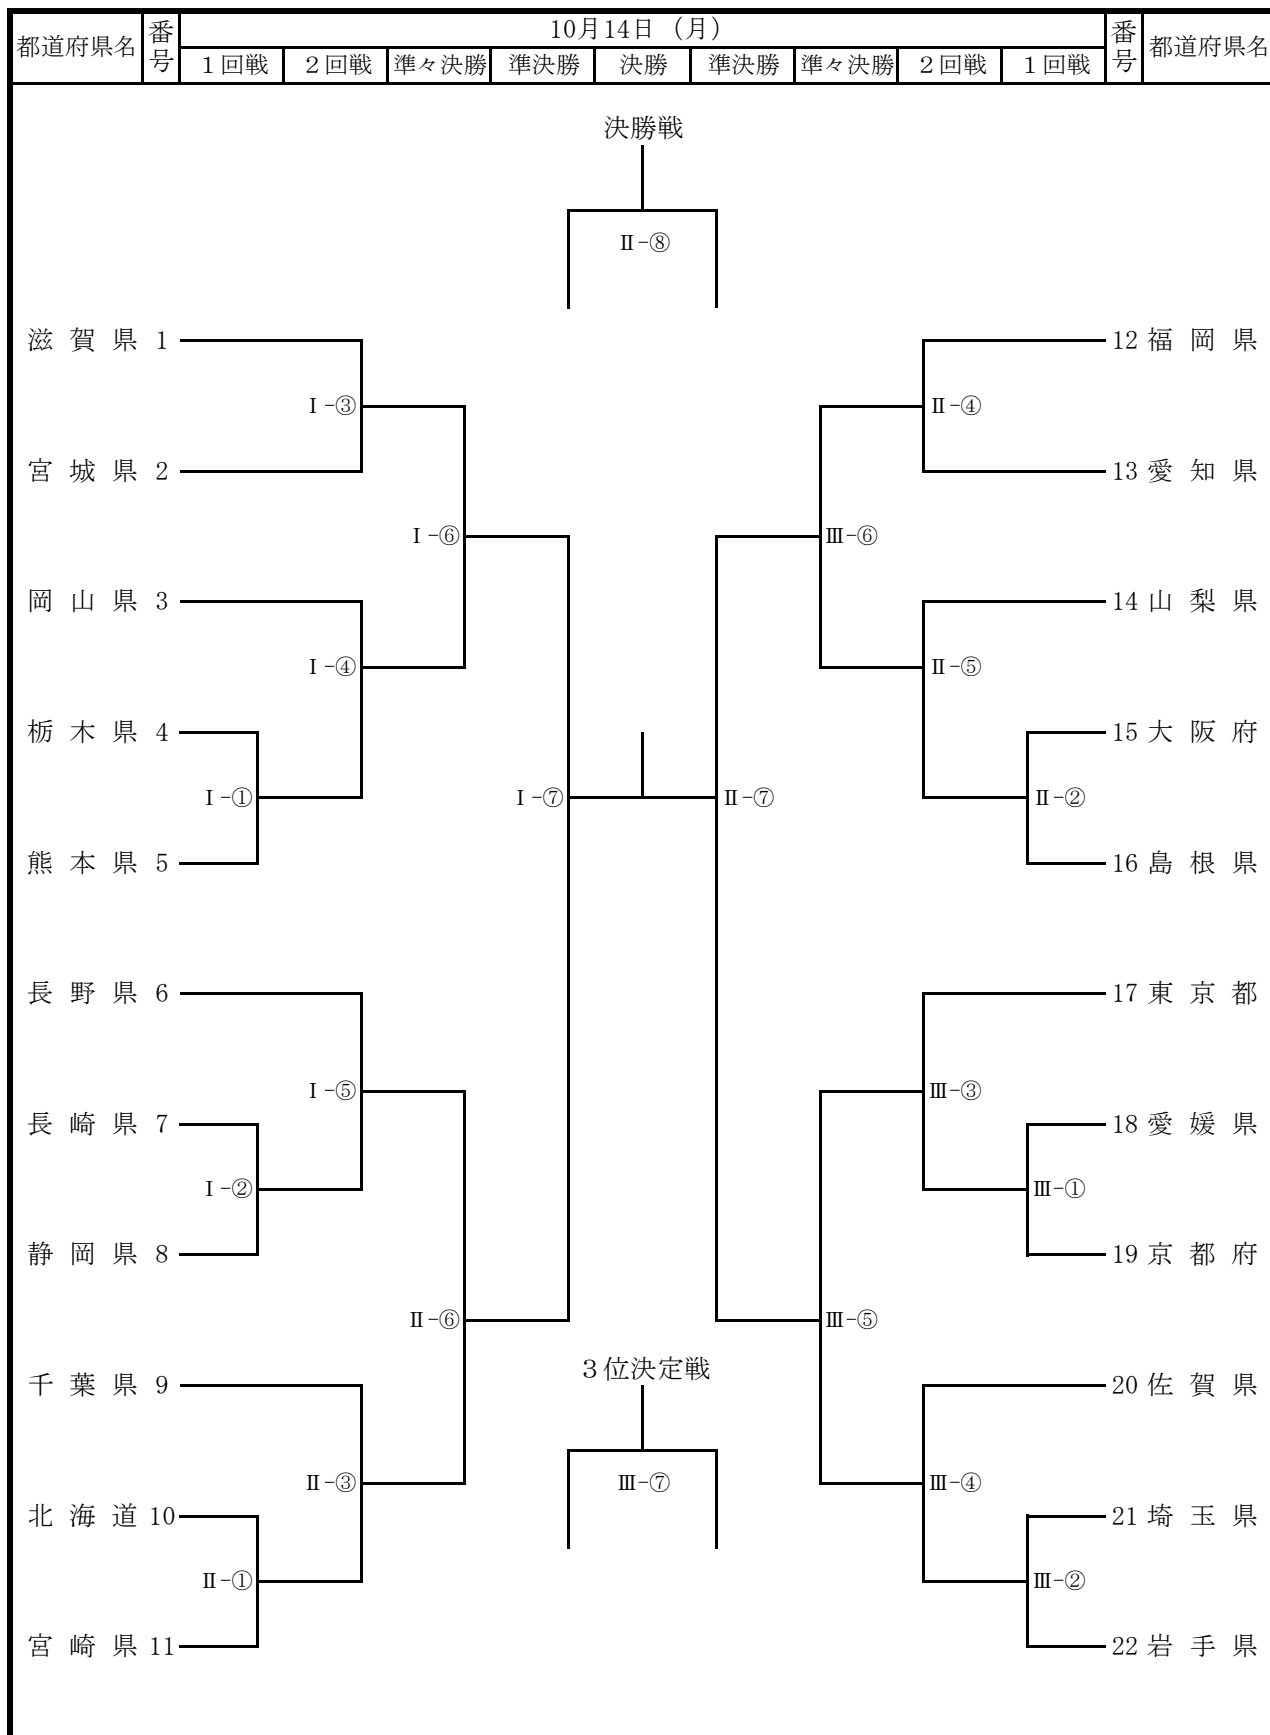

〔21〕柔道競技・競技日程

第78回国民スポーツ大会柔道競技会

佐賀市

【10月11日（金）】

審判会議	15:00～	会場：SAGAアリーナ 1階 諸室
監督会議	17:00～	

計量	少年男子	15:30～16:30	会場：SAGAアリーナ サブアリーナ
----	------	-------------	--------------------

【10月12日（土）】第1日目

開始式	8:50～9:00	主催者挨拶・大会会長トロフィー返還			
少年男子	第1試合場	第2試合場		第3試合場	
1 回戦	5 試合 9:00～11:30	5 試合 9:00～11:30	5 試合 9:00～11:30	5 試合 9:00～11:30	5 試合 9:00～11:30
2 回戦	5 試合 11:30～14:00	5 試合 11:30～14:00	6 試合 11:30～14:30	6 試合 11:30～14:30	6 試合 11:30～14:30
3 回戦	3 試合 14:00～15:30	3 試合 14:00～15:30	2 試合 14:30～15:30	2 試合 14:30～15:30	2 試合 14:30～15:30

計量	成年男子	16:00～16:30	会場：SAGAアリーナ サブアリーナ
----	------	-------------	--------------------

【10月13日（日）】第2日目

少年男子	第1試合場	第2試合場		第3試合場	
準々決勝	2 試合 9:00～10:00	1 試合 9:00～9:30	1 試合 9:00～9:30	1 試合 9:00～9:30	1 試合 9:00～9:30
準決勝	1 試合 10:05～10:35	1 試合 10:05～10:35			
決勝3位決定戦		1 試合 (決勝戦) 10:40～11:10	1 試合 (3位決定戦) 10:40～11:10	1 試合 (3位決定戦) 10:40～11:10	1 試合 (3位決定戦) 10:40～11:10
イベント	全日本柔道連盟によるイベント 11:15～11:45				
種別表彰式	少年男子 11:50～12:05				

【10月13日（日）】第2日目

成年男子	第1試合場	第2試合場		第3試合場	
1 回戦		1 試合 12:10～12:40	1 試合 12:10～12:40	1 試合 12:10～12:40	1 試合 12:10～12:40
2 回戦	3 試合 12:10～13:40	3 試合 12:40～14:10	2 試合 12:40～13:40	2 試合 12:40～13:40	2 試合 12:40～13:40
準々決勝	2 試合 13:40～14:40	1 試合 14:10～14:40	1 試合 13:40～14:10	1 試合 13:40～14:10	1 試合 13:40～14:10
準決勝	1 試合 14:45～15:15	1 試合 14:45～15:15			
決勝3位決定戦		1 試合 (決勝戦) 15:20～15:50	1 試合 (3位決定戦) 15:20～15:50	1 試合 (3位決定戦) 15:20～15:50	1 試合 (3位決定戦) 15:20～15:50
公開演技	佐賀県柔道協会による演技 15:50～16:05				
種別表彰式	成年男子 16:10～16:25				

※時間等は、試合の進行状況等により変更となる場合がありますのでご了承ください。

第78回国民スポーツ大会柔道競技会・組合せ表

【 成 年 男 子 】

※ ローマ数字は試合場、○数字は試合順序を示す。

第78回国民スポーツ大会柔道競技会・組合せ表

【 女 子 】

※ ローマ数字は試合場、○数字は試合順序を示す。