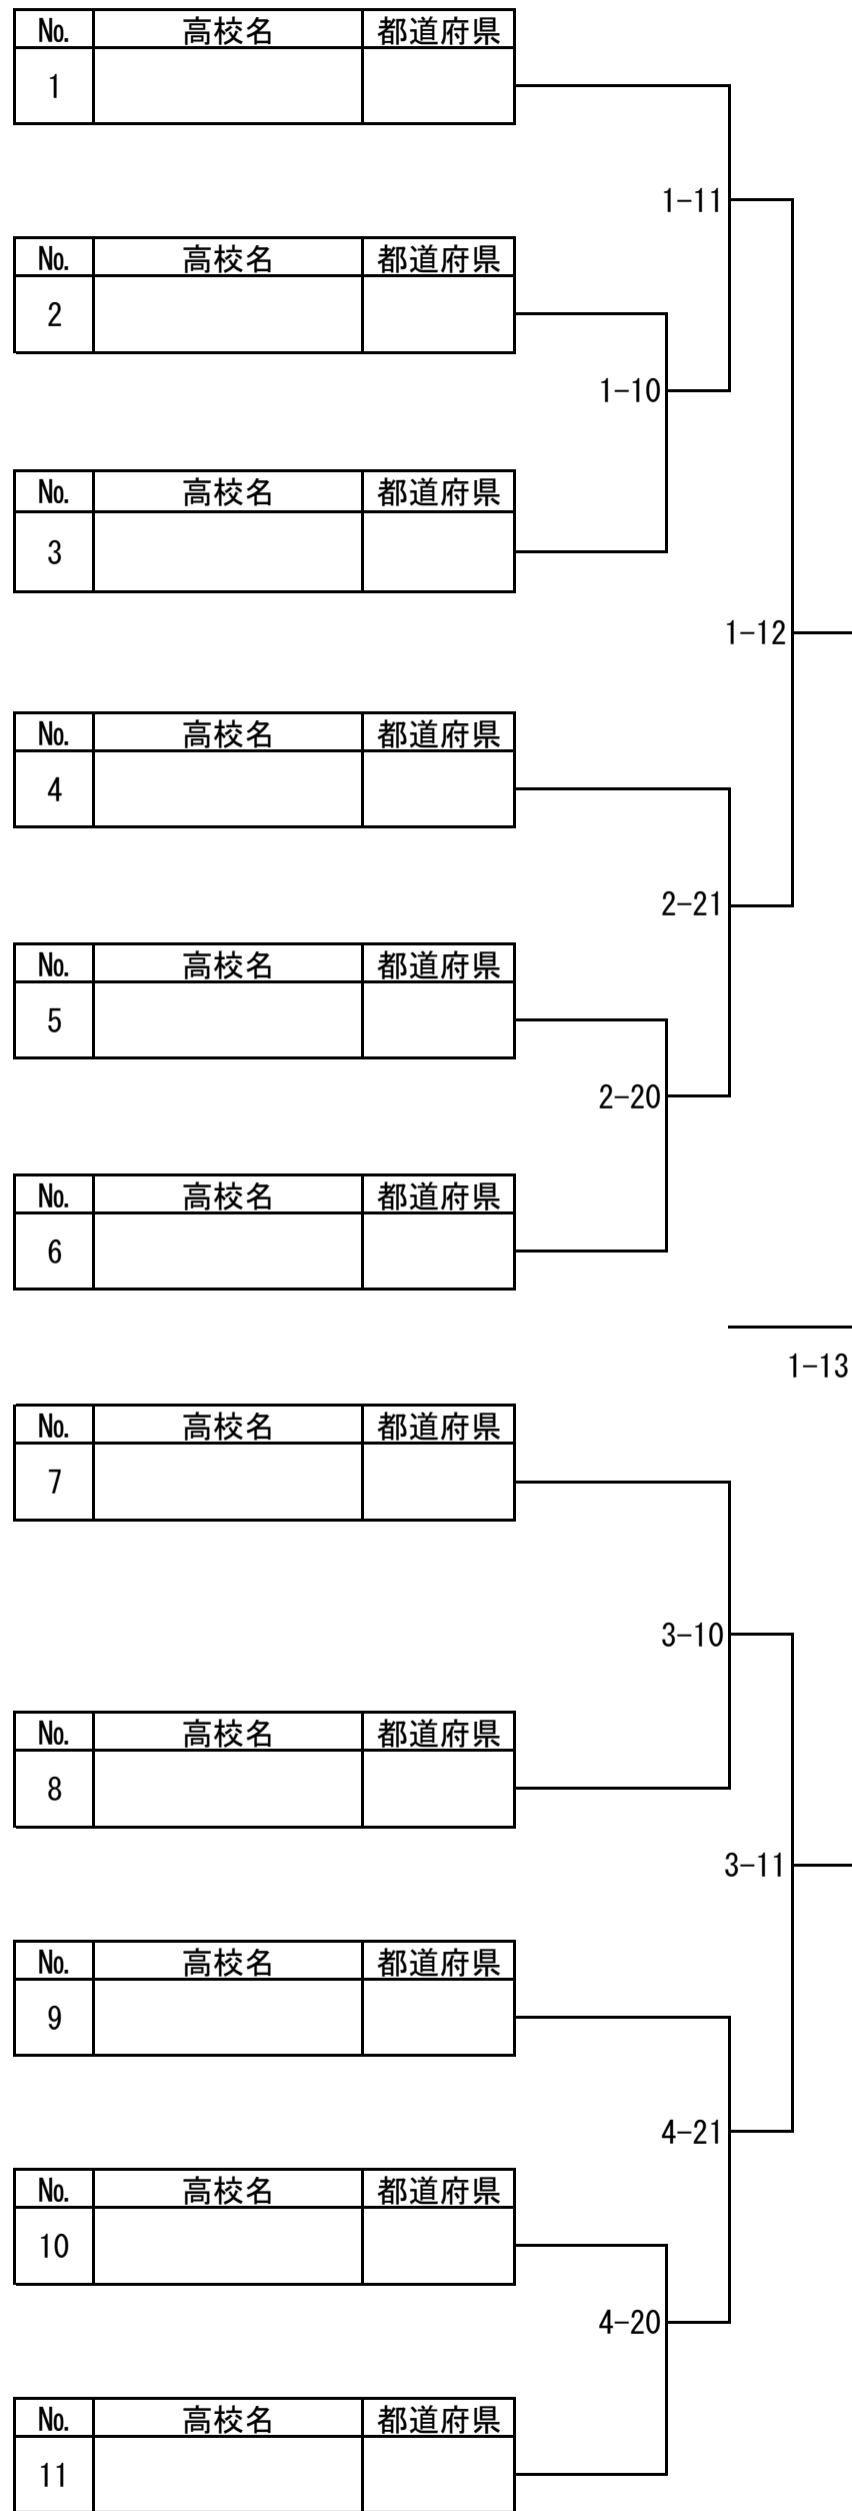

第6回文武両道杯全国高校柔道大会 組合せ

2024年12月14日(土) 講道館

男子

試合場	ブロック	No.	高校名	都道府県	試合結果				順位
第1試合場	A	1	高田高校	三重県		-			
		2	北嶺高校	北海道			-		
		3	千葉高校/幕張総合高校	千葉県	-				
	B	4	逗子開成高校	神奈川県		-			
		5	東大寺学園高校/奈良学園登美ヶ丘高校	奈良県			-		
		6	屋代高校	長野県	-				
	C	7	ラ・サール高校	鹿児島県		-			
		8	高崎高校/前橋高校/太田高校	群馬県			-		
		9	東海高校	愛知県	-				
第2試合場	D	10	山形南高校	山形県		-			
		11	浦和高校	埼玉県			-		
		12	筑波大学附属高校	東京都	-				
	E	13	海城高校	東京都		-			
		14	加古川西高校	兵庫県			-		
		15	福岡高校	福岡県	-				
	F	16	八戸高校	青森県		-			
		17	春日部高校	埼玉県			-		
		18	鎌倉学園高校	神奈川県	-				
第3試合場	G	19	浜松西高校	静岡県		-			
		20	旭川東高校	北海道		-			
		21	川越高校/川越東高校	埼玉県	-		-		
		22	城北高校	東京都	-		-		
	H	23	盛岡第一高校	岩手県		-			
		24	宇都宮高校/熊谷高校	栃木県			-		
第4試合場	I	25	本郷高校	東京都	-				
		26	大阪星光学院高校	大阪府		-			
		27	浅野高校	神奈川県			-		
	J	28	成城高校	東京都	-				
		29	世田谷学園高校	東京都		-			
		30	新発田高校	新潟県			-		
		31	西大和学園高校	奈良県	-				
	K	32	久留米大学附設高校	福岡県		-			
		33	麻布高校	東京都			-		
		34	灘高校	兵庫県	-				

第6回文武両道杯全国高校柔道大会 組合せ

2024年12月14日(土) 講道館

女子

試合場	ブロック	No.	高校名	都道府県	試合結果								順位	
					1	2	3	4	5	6	7	8		
第2試合場	A	1	高田高校	三重県	-	-	-	-	-	-	-	-	-	-
		2	屋代高校	長野県	-	-	-	-	-	-	-	-	-	-
		3	旭川東高校	北海道	-	-	-	-	-	-	-	-	-	-
		4	新潟高校	新潟県	-	-	-	-	-	-	-	-	-	-
		5	徳島北高校	徳島県	-	-	-	-	-	-	-	-	-	-
第4試合場	B	6	新発田高校	新潟県	-	-	-	-	-	-	-	-	-	-
		7	加古川西高校	兵庫県	-	-	-	-	-	-	-	-	-	-
		8	千葉高校	千葉県	-	-	-	-	-	-	-	-	-	-
		9	盛岡第一高校	岩手県	-	-	-	-	-	-	-	-	-	-
		10	修猷館高校	福岡県	-	-	-	-	-	-	-	-	-	-